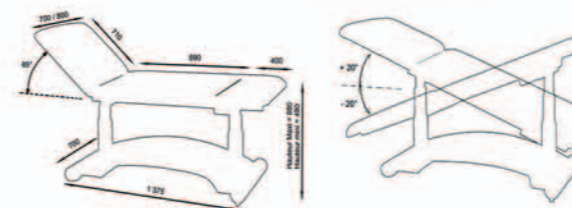

- **Dimensions : L.2000 x 1.700 ou 1.800 x H. de 48 à 88 cm**
  Dimensions: Length 2000 x Width 700 or 800 x Height from 48 to 88 cm

- **Dimension :**
  L.2000 x 1.700 ou 1.800 x H. de 48 à 88 cm
  Dimensions:
  Length 2000 x Width 700 or 800 x Height from 48 to 88 cm