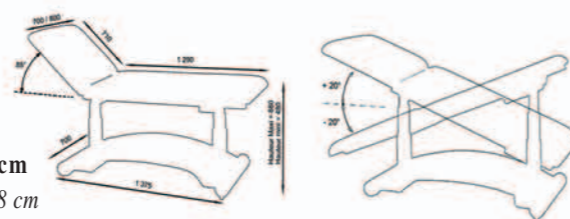

OVALIA 07HOP

- **Dimensions : L.2000 x 1.700 ou 1.800 x H. de 48 à 88 cm**
  Dimensions: Length 2000 x Width 700 or 800 x Height from 48 to 88 cm

- **Dimension :**
  L.2000 x 1.700 ou 1.800 x H. de 48 à 88 cm
  Dimensions:
  Length 2000 x Width 700 or 800 x Height from 48 to 88 cm